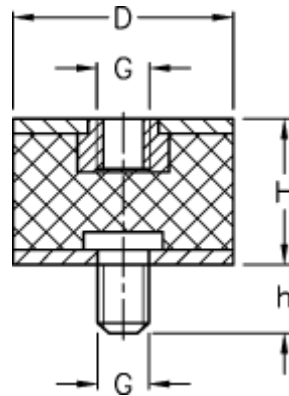

Varenummer: 51201120105210
Beskrivelse: KLEE Vibrationsdæmper type 2
30-20-2, M10/M10x10, NR - 57 shore

Mål

D = 30
G = M10
h = 10
H = 20